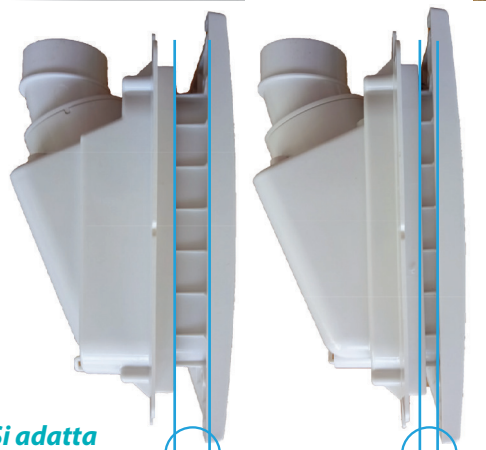

Contropresa ermetica reversibile (con arrivo perpendicolare dall'alto o dal basso) per parete di forato o in cartongesso, con adattamento a superfici irregolari o inclusioni filo muro fino a 25mm (vantaggio su Pratico o H-a-H, ndr), con incluso sistema di blocco flessibile ed attivazione ergonomico ed intuitivo, cavi a bassa tensione con passaggio sigillato, comprensiva di placca salva-gesso, il tutto con un ingombro interno di 73 mm.

Porta esterna ermetica con design moderno, disponibile in 4 colori compreso bianco verniciabile, con fermo di apertura e con 4 viti di regolazione assiale. Tubo flessibile con borchia iniziale ed innesto a femmina per impugnatura finale, disponibile nelle lunghezze di 9, 12 e 15 metri.

Kit di aspirazione comprensivo di impugnatura ergonomica con regolazione di depressione, asta telescopica cromata, spazzola combinata per tappeti-pavimenti duri in colore bianco "non-marking", spazzola bianca per poltrone, lancia piatta bianca per fessure, spazzola bianca a pennello per mobili e superfici delicate in setole naturali.

curve dolci

Una volta terminata l'installazione è sufficiente svitare la placca gialla salva-gesso ed applicare la porta. Rimane solo da aggiustare il tiraggio delle viti periferiche.

Design morbido ed elegante