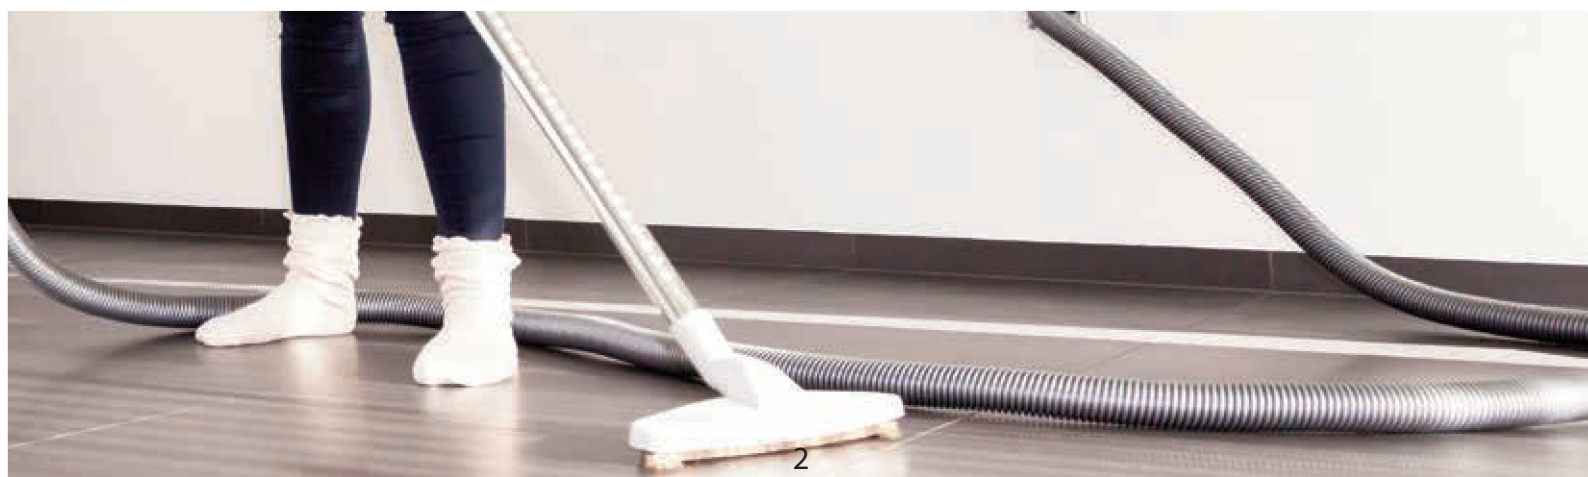

Tubazione sottotraccia dedicata con curve ad ampio raggio. Ogni kit per punto presa comprende:

Tre curve da 90°, due curve da 45°, due curve da 22°, 10 adattatori 2"-50mm, 8 barre di tubo rigido da 1,75 mt, 6 manicotti, un tubetto di mastice, 25 metri di cavo pre-infilato.

Contropresa ermetica reversibile (con arrivo perpendicolare dall'alto o dal basso) per parete di forato o in cartongesso, con adattamento a superfici irregolari o inclusioni filo muro fino a 25mm (vantaggio su Pratico o H-a-H, ndr), con incluso sistema di blocco flessibile ed attivazione ergonomico ed intuitivo, cavi a bassa tensione con passaggio sigillato, comprensiva di placca salva-gesso, il tutto con un ingombro interno di 73 mm.

Porta esterna ermetica con design moderno, disponibile in 4 colori compreso bianco verniciabile, con fermo di apertura e con 4 viti di regolazione assiale. Tubo flessibile con borchia iniziale ed innesto a femmina per impugnatura finale, disponibile nelle lunghezze di 9, 12 e 15 metri.

Kit di aspirazione comprensivo di impugnatura ergonomica con regolazione di depressione, asta telescopica cromata, spazzola combinata per tappeti-pavimenti duri in colore bianco "non-marking", spazzola bianca per poltrone, lancia piatta bianca per fessure, spazzola bianca a pennello per mobili e superfici delicate in setole naturali.