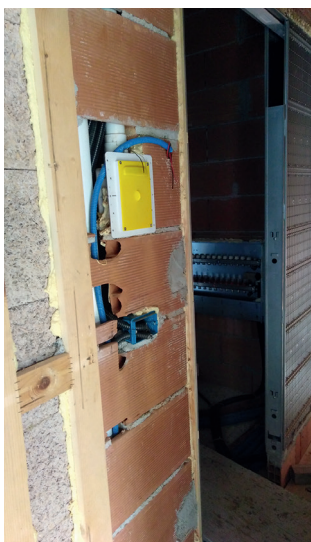

curve dolci