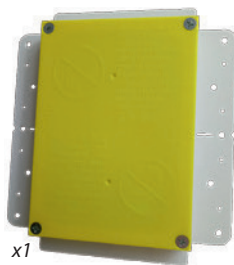

Kit IT101S

x1

IT003S
contropresa InTheWall