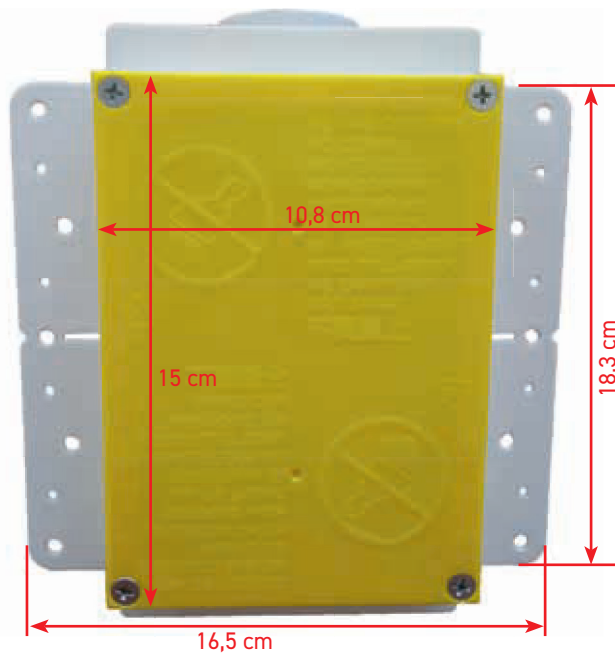

Contropresa ermetica reversibile (con arrivo perpendicolare dall'alto o dal basso) per parete di forato o in cartongesso, con adattamento a superfici irregolari o inclusioni filo muro fino a 25mm (vantaggio su Pratico o H-a-H, ndr), con incluso sistema di blocco flessibile ed attivazione ergonomico ed intuitivo, cavi a bassa tensione con passaggio sigillato, comprensiva di placca salva-gesso, il tutto con un ingombro interno di 73 mm.

Porta esterna ermetica con design moderno, disponibile in 4 colori compreso bianco verniciabile, con fermo di apertura e con 4 viti di regolazione assiale. Tubo flessibile con borchia iniziale ed innesto a femmina per impugnatura finale, disponibile nelle lunghezze di 9, 12 e 15 metri.

Novità : Si adatta allo spessore dell'intonaco!

E si adatta ad eventuali superfici irregolari

Fino a 2 cm

Disponibile in Bianco

Bianco

Nuovo sistema di attivazione e chiusura

Tirando semplicemente la maniglia, il tubo si blocca alla lunghezza desiderata e l'aspirazione si attiva.

Ergonomica ed intuitiva.

Kit IT101S

x1

IT003S
 contropresa InTheWall

x9

VRZ050
 tubo PVC Ø 2"
 lunghezza 1,75 m

x1

EM025
 tubo flessibile preinflato
 2 x 1mm²/ da 25 m