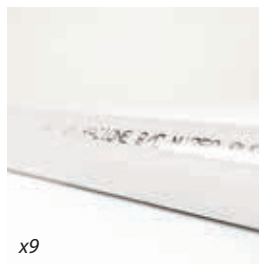

IT003S
contropresa InTheWall

LPF202
manicotto PVC Ø 2"

x9

VRZ050
tubo PVC Ø 2"
lunghezza 1,75 m