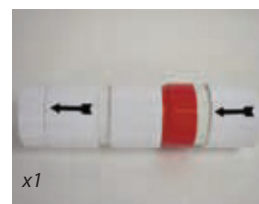

x9

LPF202
 manicotto PVC Ø 2"

x1

KM125
 mastice autosaldante
 per PVC
 tubetto 125gr

x4

IT031
 adattatore in PVC
 Ø 50 mm su 2"

x2

IT006
 curva lunga PVC 45°
 Ø 2"/F/F bianca