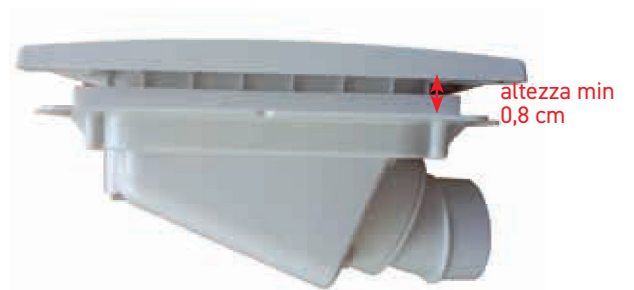

Contropresa ermetica reversibile (con arrivo perpendicolare dall'alto o dal basso) per parete di forato o in cartongesso, con adattamento a superfici irregolari o inclusioni filo muro fino a 25mm (vantaggio su Pratico o H-a-H, ndr), con incluso sistema di blocco flessibile ed attivazione ergonomico ed intuitivo, cavi a bassa tensione con passaggio sigillato, comprensiva di placca salva-gesso, il tutto con un ingombro interno di 73 mm.

curve dolci

Una volta terminata l'installazione è sufficiente svitare la placca gialla salva-gesso ed applicare la porta. Rimane solo da aggiustare il tiraggio delle viti periferiche.

Design morbido ed elegante

Novità : Si adatta allo spessore dell'intonaco!

E si adatta ad eventuali superfici irregolari

Fino a 2 cm

Disponibile in Bianco

Bianco

Nuovo sistema di attivazione e chiusura

Tirando semplicemente la maniglia, il tubo si blocca alla lunghezza desiderata e l'aspirazione si attiva.

Ergonomica ed intuitiva.

Kit IT101S

x1

IT003S
 contropresa InTheWall

x9

VRZ050
 tubo PVC Ø 2"
 lunghezza 1,75 m

x1

EM025
 tubo flessibile preinflato
 2 x 1mm²/ da 25 m