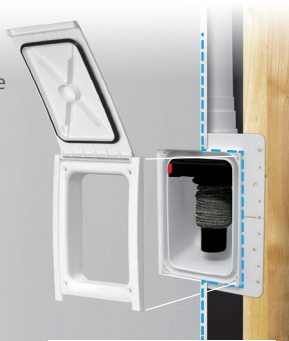

Contropresa ermetica reversibile (con arrivo perpendicolare dall'alto o dal basso) per parete di forato o in cartongesso, con adattamento a superfici irregolari o inclusioni filo muro fino a 25mm (vantaggio su Pratico o H-a-H, ndr), con incluso sistema di blocco flessibile ed attivazione ergonomico ed intuitivo, cavi a bassa tensione con passaggio sigillato, comprensiva di placca salva-gesso, il tutto con un ingombro interno di 73 mm.

Porta esterna ermetica con design moderno, disponibile in 4 colori compreso bianco verniciabile, con fermo di apertura e con 4 viti di regolazione assiale. Tubo flessibile con borchia iniziale ed innesto a femmina per impugnatura finale, disponibile nelle lunghezze di 9, 12 e 15 metri.

Kit di aspirazione comprensivo di impugnatura ergonomica con regolazione di depressione, asta telescopica cromata, spazzola combinata per tappeti-pavimenti duri in colore bianco "non-marking", spazzola bianca per poltrone, lancia piatta bianca per fessure, spazzola bianca a pennello per mobili e superfici delicate in setole naturali.

curve dolci

Una volta terminata l'installazione è sufficiente svitare la placca gialla salva-gesso ed applicare la porta. Rimane solo da aggiustare il tiraggio delle viti periferiche.

Design morbido ed elegante