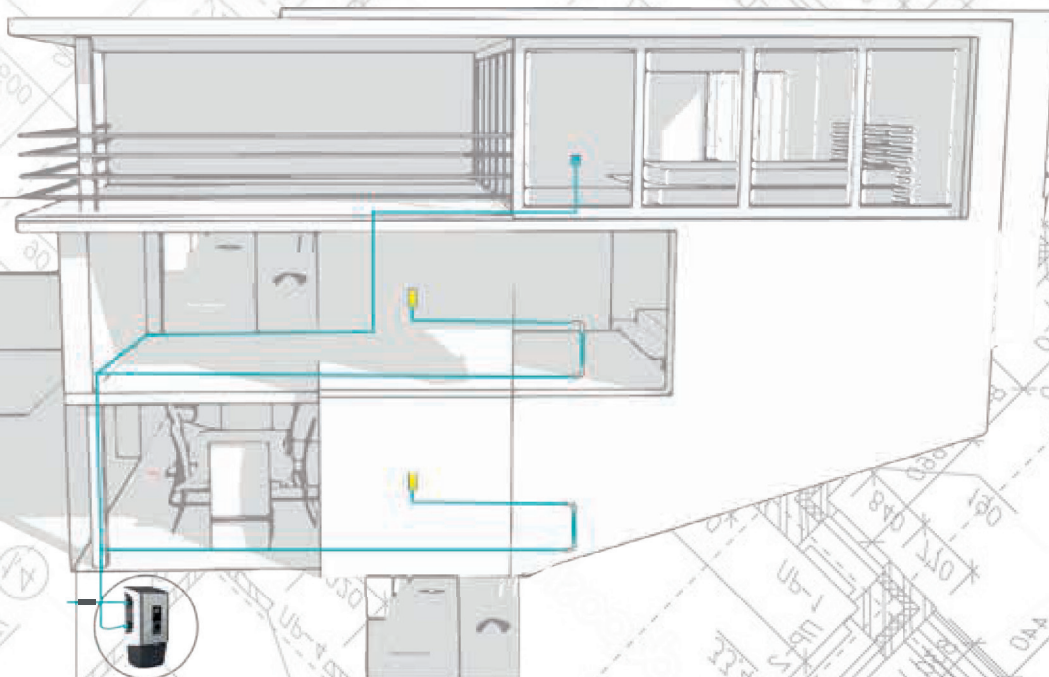

InTheWall 
Il tubo retrattile

disan
IMPIANTI ASPIRAPOLVERE
CENTRALIZZATI

GUIDA D'INSTALLAZIONE

*la nuova soluzione che elimina
l'ingombro del tubo*

InTheWall

*Le pulizie sono ancora più semplici e veloci. **InTheWall** è una nuova soluzione per semplificare la pulizia degli ambienti che completa il sistema di aspirapolvere centralizzato **Disan**, facilitando il modo di pulire.*

***InTheWall** è completo di tubo flessibile (utilizzato durante le pulizie) il quale scompare all'interno delle pareti quando non utilizzato.*

con calza

Sistema di tubo flessibile retraibile, con scorrimento interno alla tubazione rigida in PVC sottotraccia, composta da:

Tubazione sottotraccia dedicata con curve ad ampio raggio. Ogni kit per punto presa comprende:

Tre curve da 90°, due curve da 45°, due curve da 22°, 10 adattatori 2"-50mm, 8 barre di tubo rigido da 1,75 mt, 6 manicotti, un tubetto di mastice, 25 metri di cavo pre-infilato.

Contropresa ermetica reversibile (con arrivo perpendicolare dall'alto o dal basso) per parete di forato o in cartongesso, con adattamento a superfici irregolari o inclusioni filo muro fino a 25mm (vantaggio su Pratico o H-a-H, ndr), con incluso sistema di blocco flessibile ed attivazione ergonomico ed intuitivo, cavi a bassa tensione con passaggio sigillato, comprensiva di placca salva-gesso, il tutto con un ingombro interno di 73 mm.